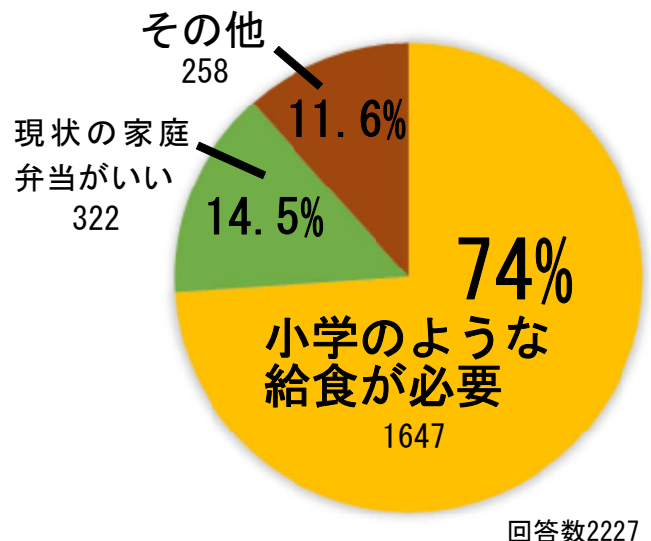

アンケートは党市議団ホームページでも回答できます。