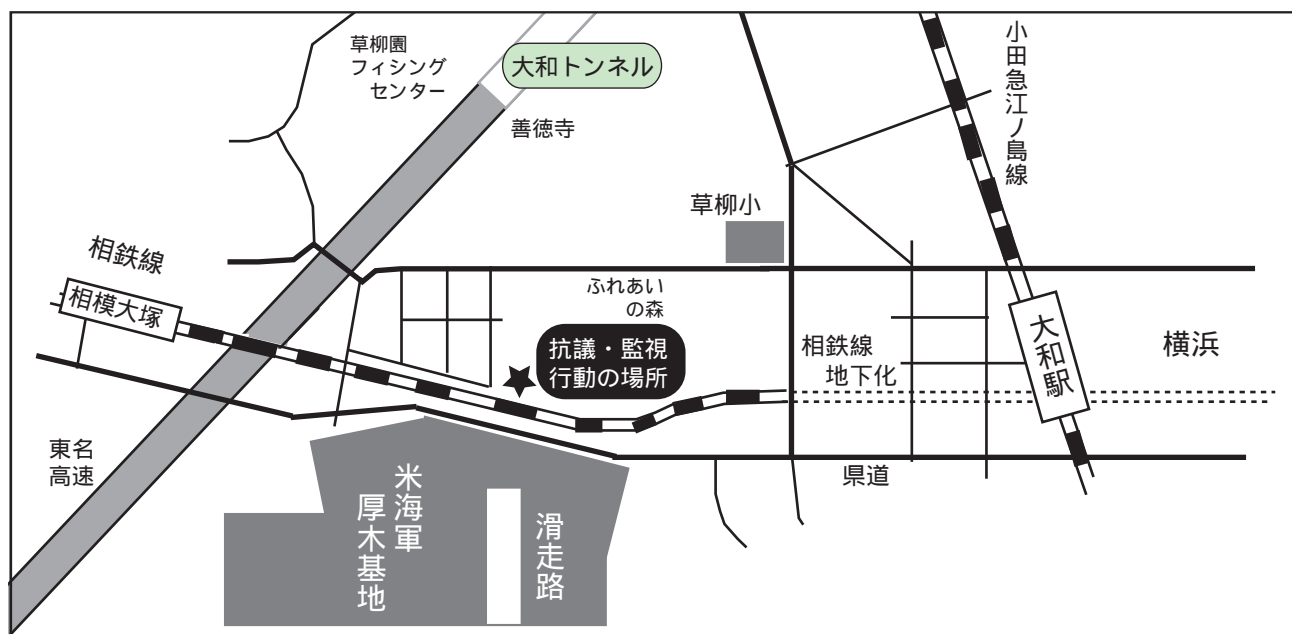

# 抗議・監視活動

オスプレイ 4 機が 8 月 18 日に厚木基地に飛来しました。19 日は天候不良で訓練中止、20 日から北富士演習場と東富士演習場での訓練が始まりました。厚木基地 北富士・東富士演習場 厚木基地の動きとなり、厚木基地が訓練の拠点となっています。絶対に許せません。引き続き行っている抗議・監視活動に参加しましょう。

8月22日(金) 10時～17時

(オスプレイは、午後に訓練に出るとおられます)

8月23日(土) 10時～ オスプレイの  
離陸まで

(オスプレイは午前中に離陸すると思われます)

場所・厚木基地北側滑走路(地図参照)

神奈川県平和委員会 (045-231-0103) ・ 大和市平和委員会  
オスプレイ来るな！緊急抗議集会実行委員会 (045-201-3684)